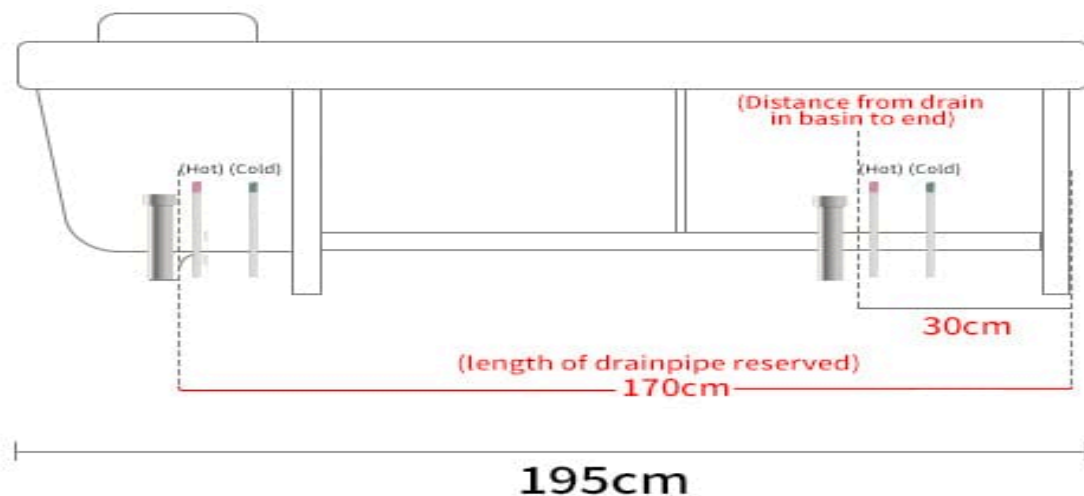

Especificaciones Técnicas Clave para una Integración Perfecta:

- **Dimensiones Generales:** Con una longitud total de **195 cm**, la camilla GLAM se adapta a la mayoría de los espacios de tratamiento, ofreciendo amplitud para el cliente.
- **Zona de Cuenca a Extremo:** La distancia desde el desagüe de la cuenca hasta el extremo de la camilla es de **30 cm**, asegurando un diseño práctico para los tratamientos capilares.
- **Longitud de Tubería de Desagüe Reservada:** Se recomienda una longitud de tubería de desagüe reservada de **170 cm**, facilitando la instalación.
- **Ubicación de Tuberías de Agua:** Ten en cuenta que la diferencia en la posición de la tubería de agua es de aproximadamente **10 cm**, lo cual no representa un problema para su instalación. Se dispone de conexiones para agua caliente y fría.

Plumbing plans (plumbing reserve plans)

Note: The difference in the position of the water pipe is about 10CM are not a problem!