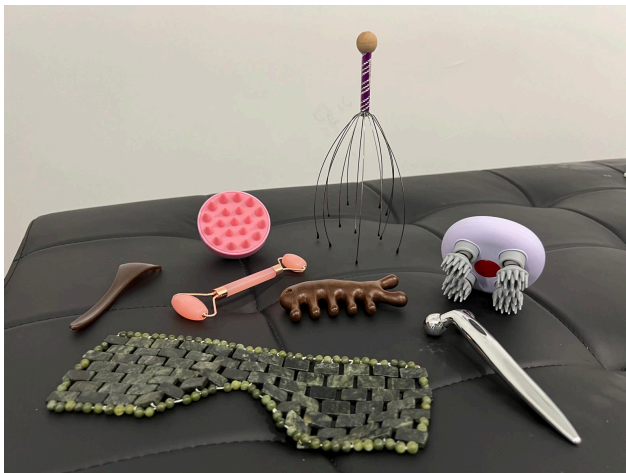

Paquetes disponibles:

Paquete Básico: €1800 (+ IVA)

Incluye la camilla de Head spa japonesa, escáner del cuero cabelludo, vaporizador y cúpula

Paquete Premium: €2000 (+ IVA)

Incluye todo lo del Paquete Básico más un masajeador eléctrico, rastrillos, cepillo de púas de silicona, masajeador manual metálico, Gua Sha, rodillo facial de cuarzo, rodillo de masaje de acero y antifaz de jade.

EQUIPMENT

Envío y entrega

Los gastos de envío no se calculan automáticamente. Una vez realizado el pedido, nos pondremos en contacto contigo para confirmar los costes de envío, según tu ubicación y el volumen del pedido.

Tiempo estimado de entrega:

Europa: 5–10 días laborables (según disponibilidad)